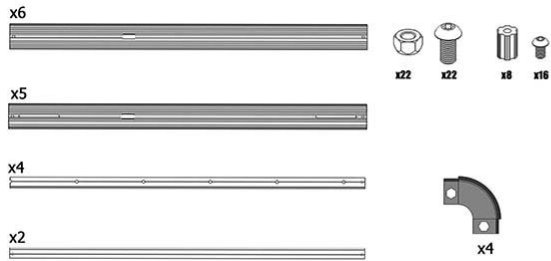

Montage Anleitung des Dachträgers - (ohne Winkel)

ALUMINIUM ROOF RACK

© XDRACKCOM